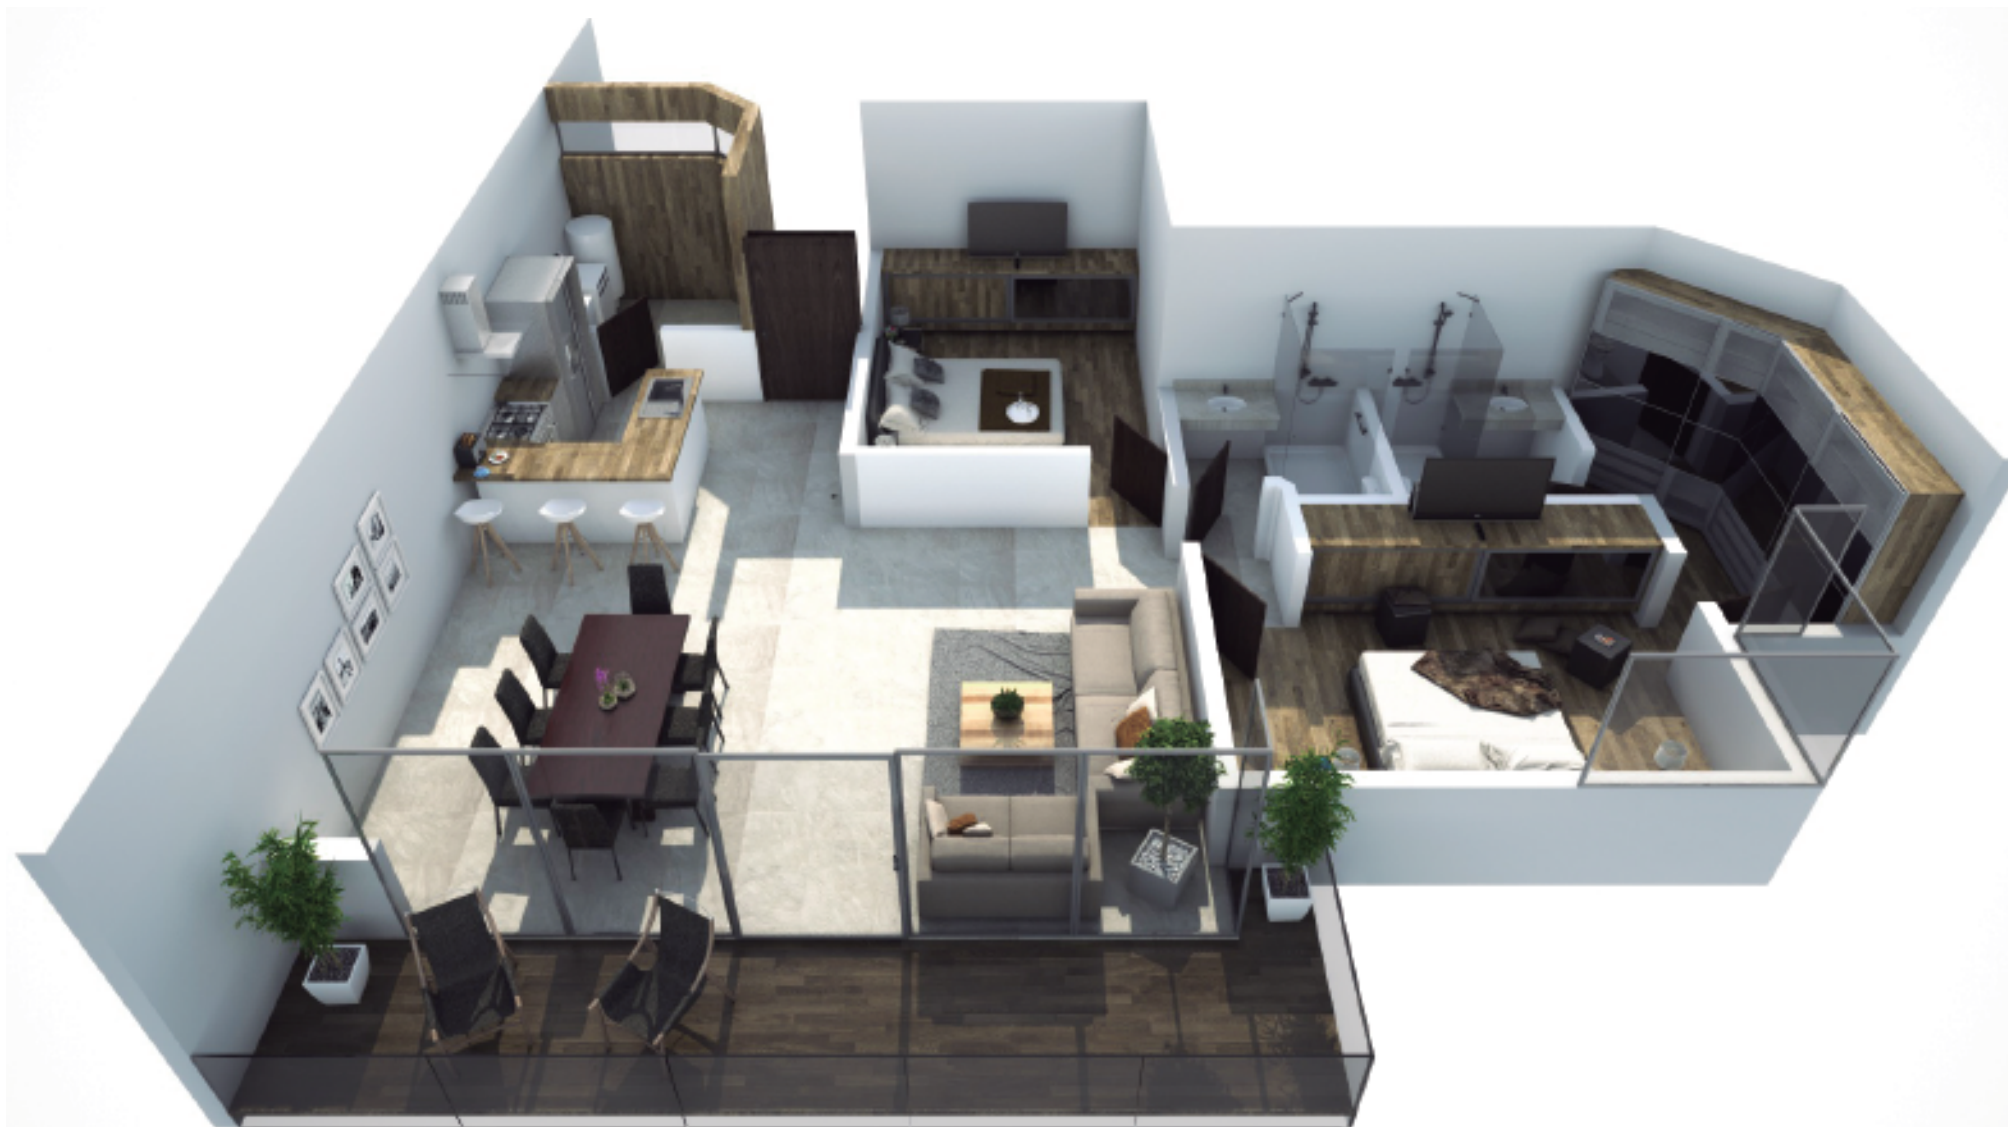

La Valetta Residencial

- **DEPARTAMENTO:** A11
- **NIVEL:** Primer Nivel
- **ESTACIONAMIENTO:** 2 Cajones

- **INTERIOR:** 113.61 mts²
- **TERRAZA:** 13.96 mts²
- **SUMA ÁREAS PRIVATIVAS:** 151.32 mts²