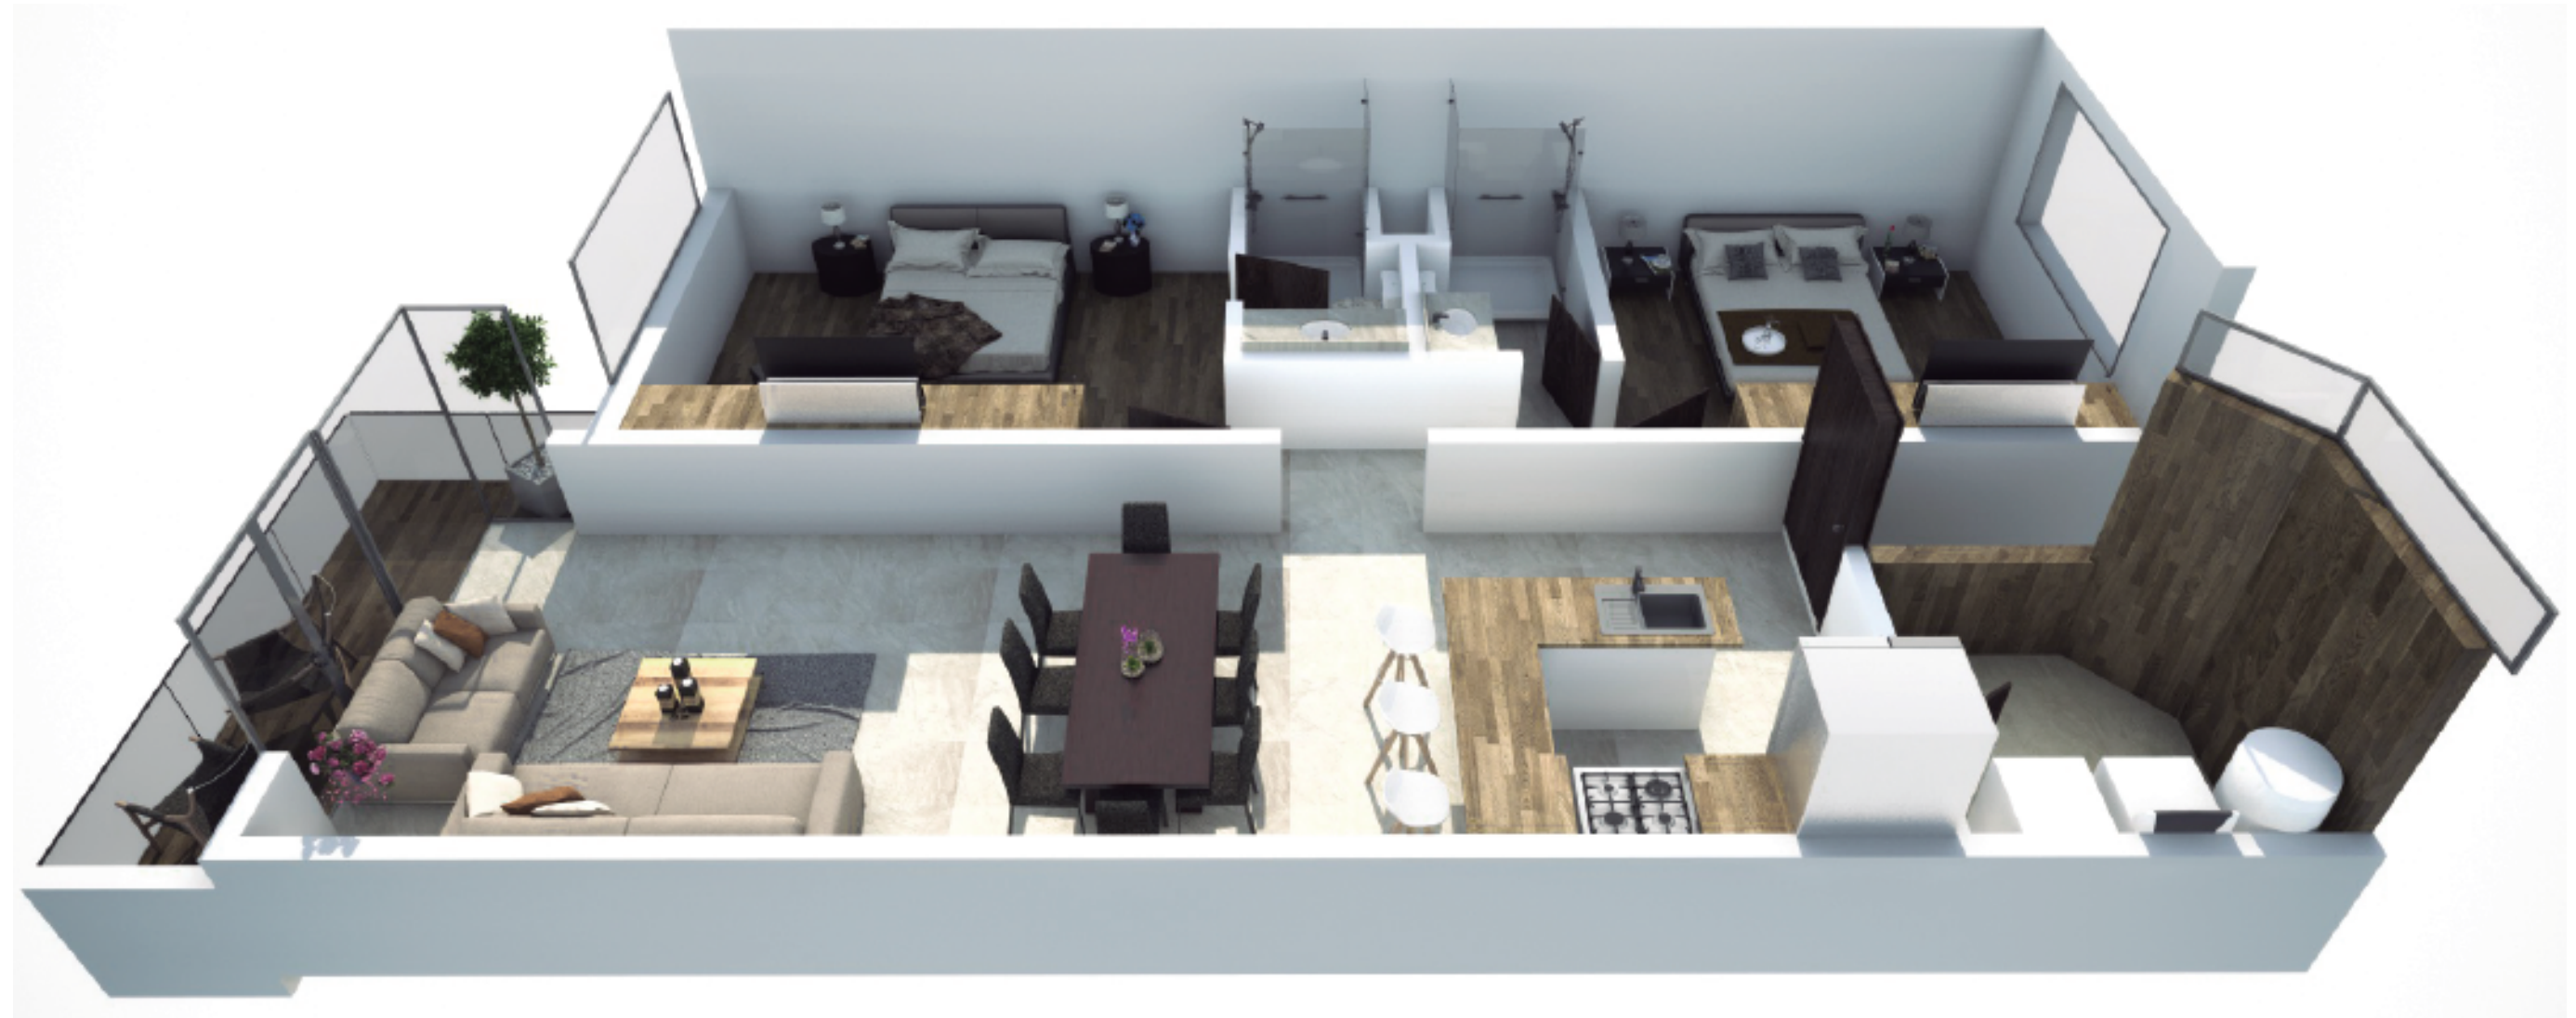

La Valetta Residencial

- **DEPARTAMENTO:** A15
- **NIVEL:** Primer Nivel
- **ESTACIONAMIENTO:** 2 Cajones

- **INTERIOR:** 101.59 mts²
- **TERRAZA:** 7.62 mts²
- **SUMA ÁREAS PRIVATIVAS:** 132.97 mts²