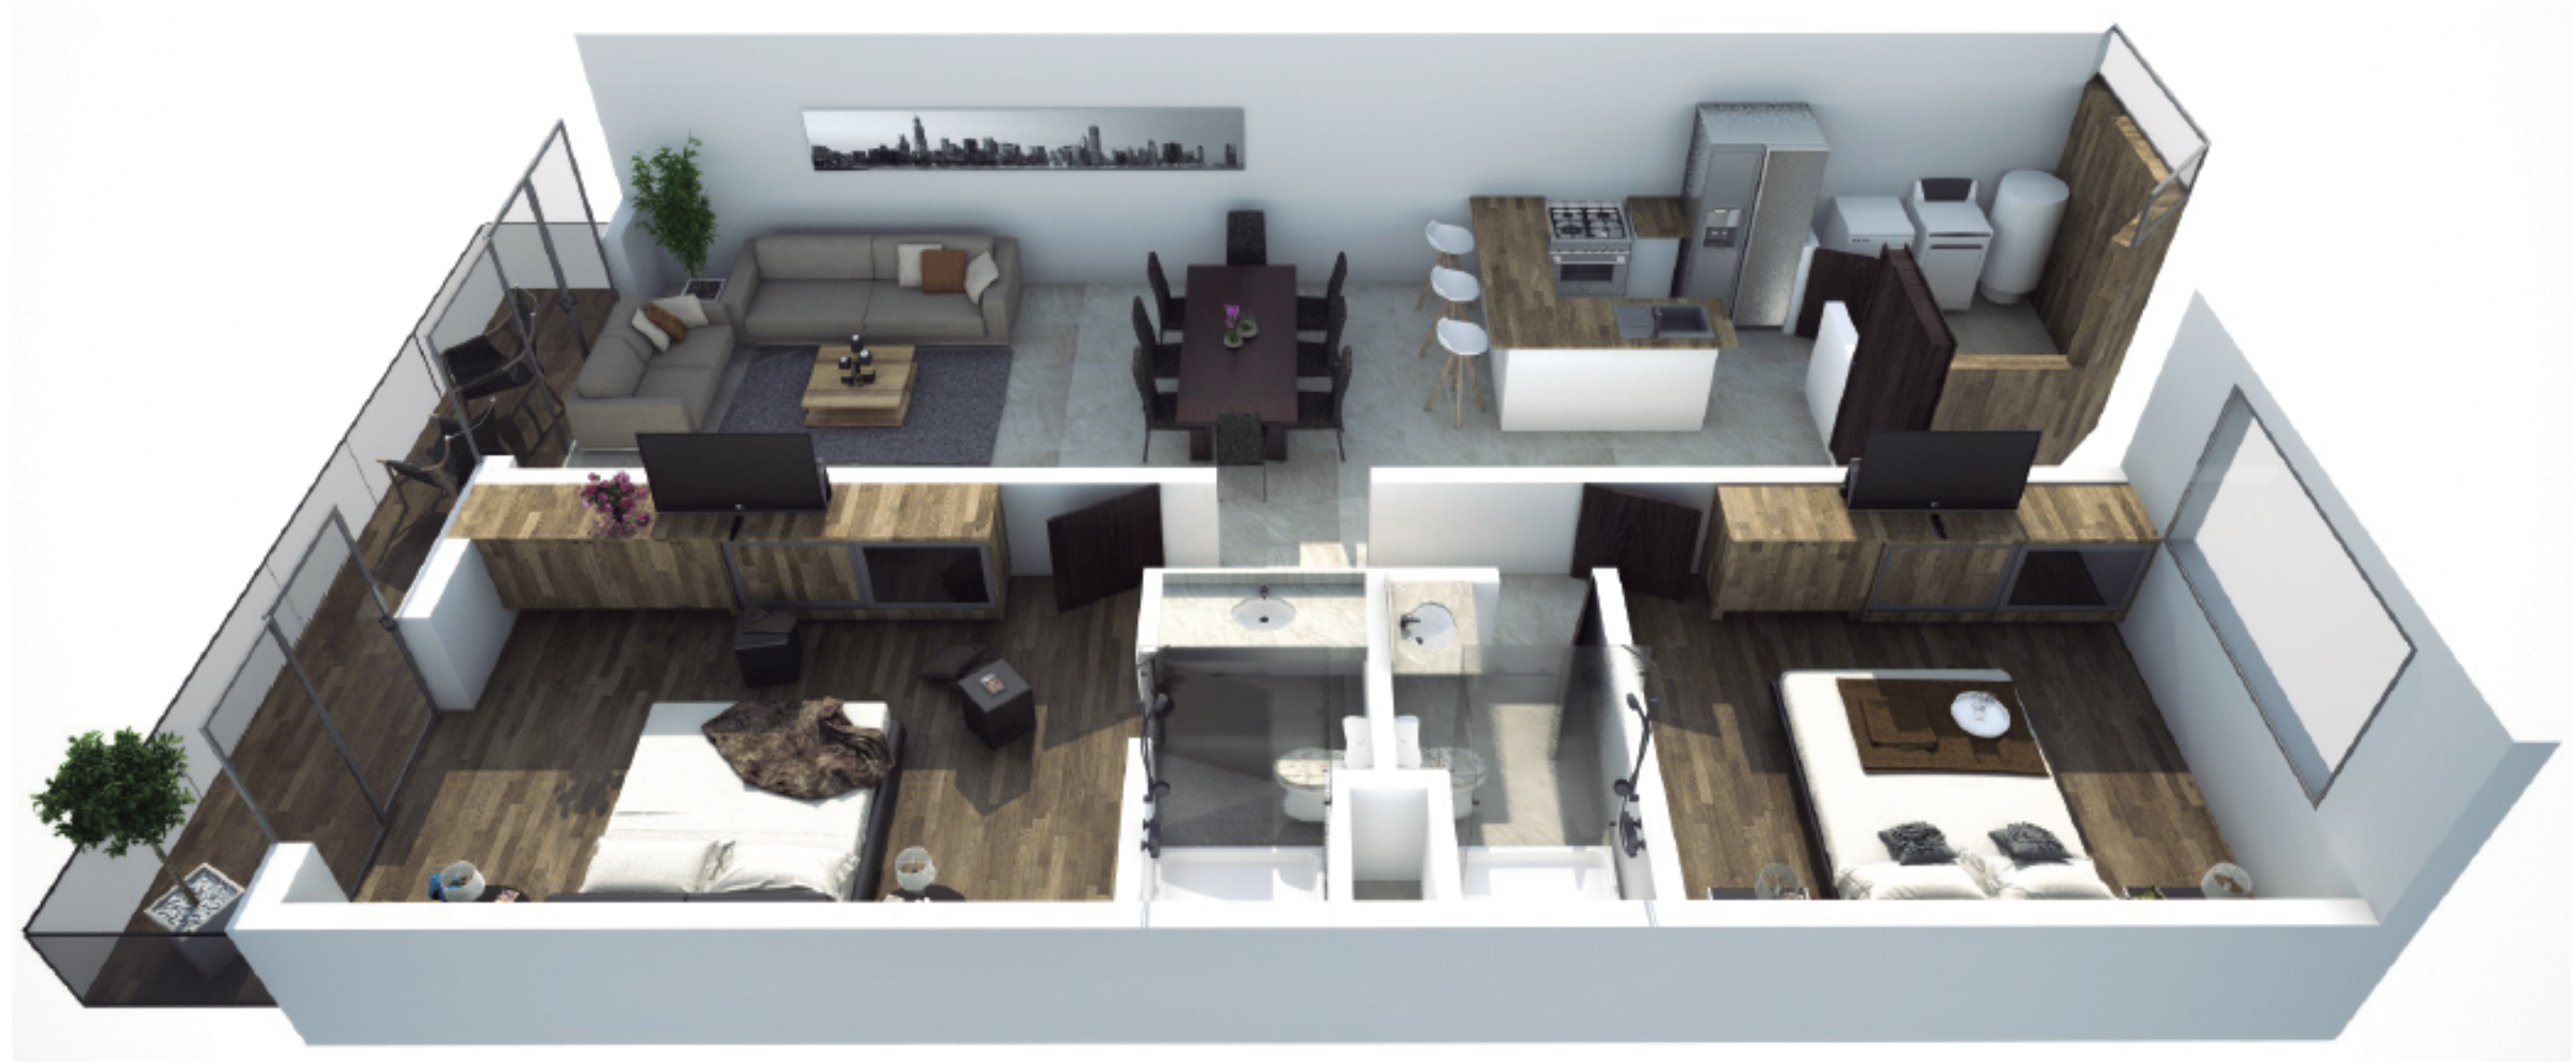

THE HOME LIFE arquitectos

LaValletta Residencial

- DEPARTAMENTO: A16
- NIVEL: Primer Nivel
- ESTACIONAMIENTO: 2 Cajones

- INTERIOR: 101.52 mts²
- TERRAZA: 12.04 mts²
- SUMA ÁREAS PRIVATIVAS: 137.31 mts²

PRECIO: \$1,826,471