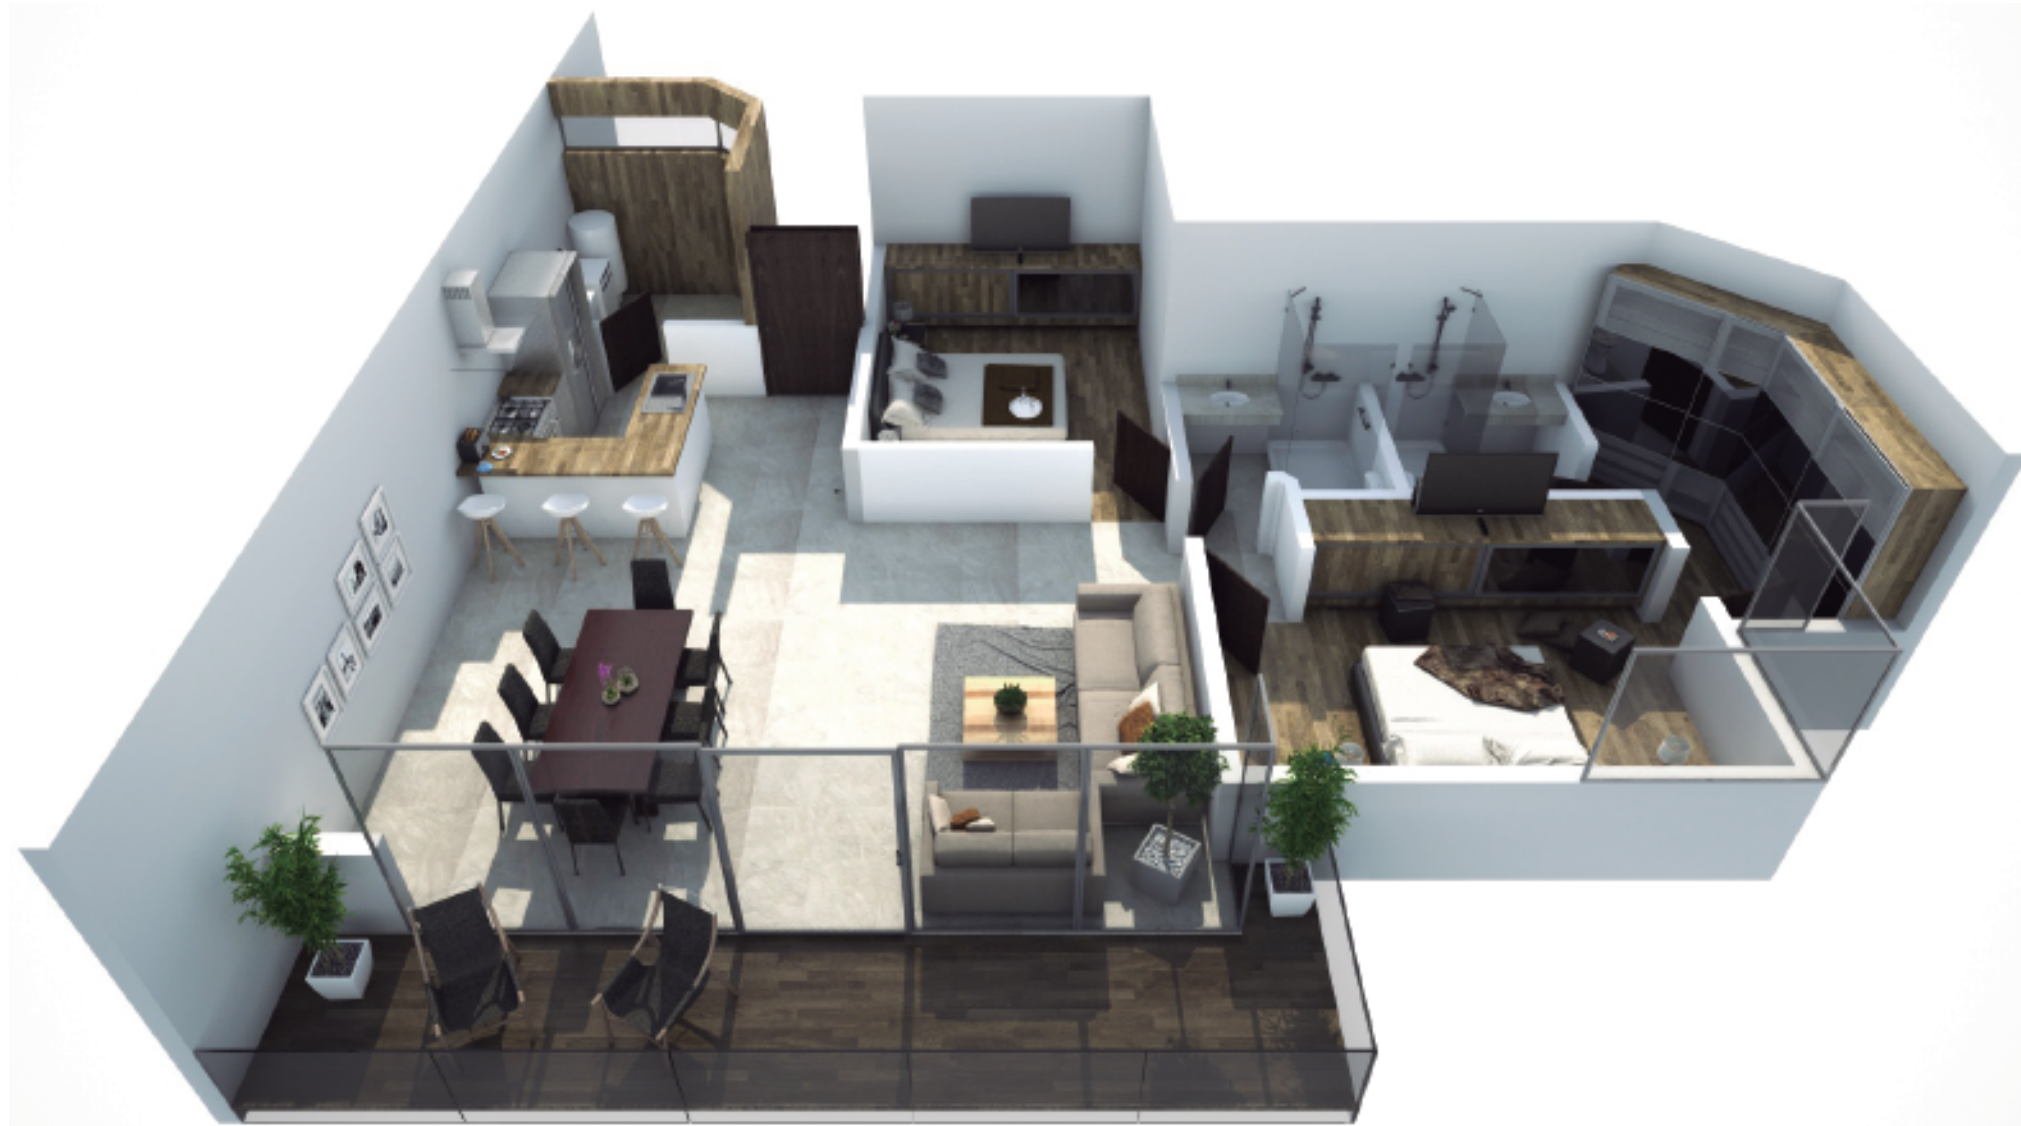

La Valetta Residencial

- **DEPARTAMENTO:** A21
- **NIVEL:** Segundo Nivel
- **ESTACIONAMIENTO:** 2 Cajones
- **BODEGA:** 6.60 mts2

- **INTERIOR:** 113.61 mts2
- **TERRAZA:** 13.96 mts2
- **SUMA ÁREAS PRIVATIVAS:** 157.92 mts2