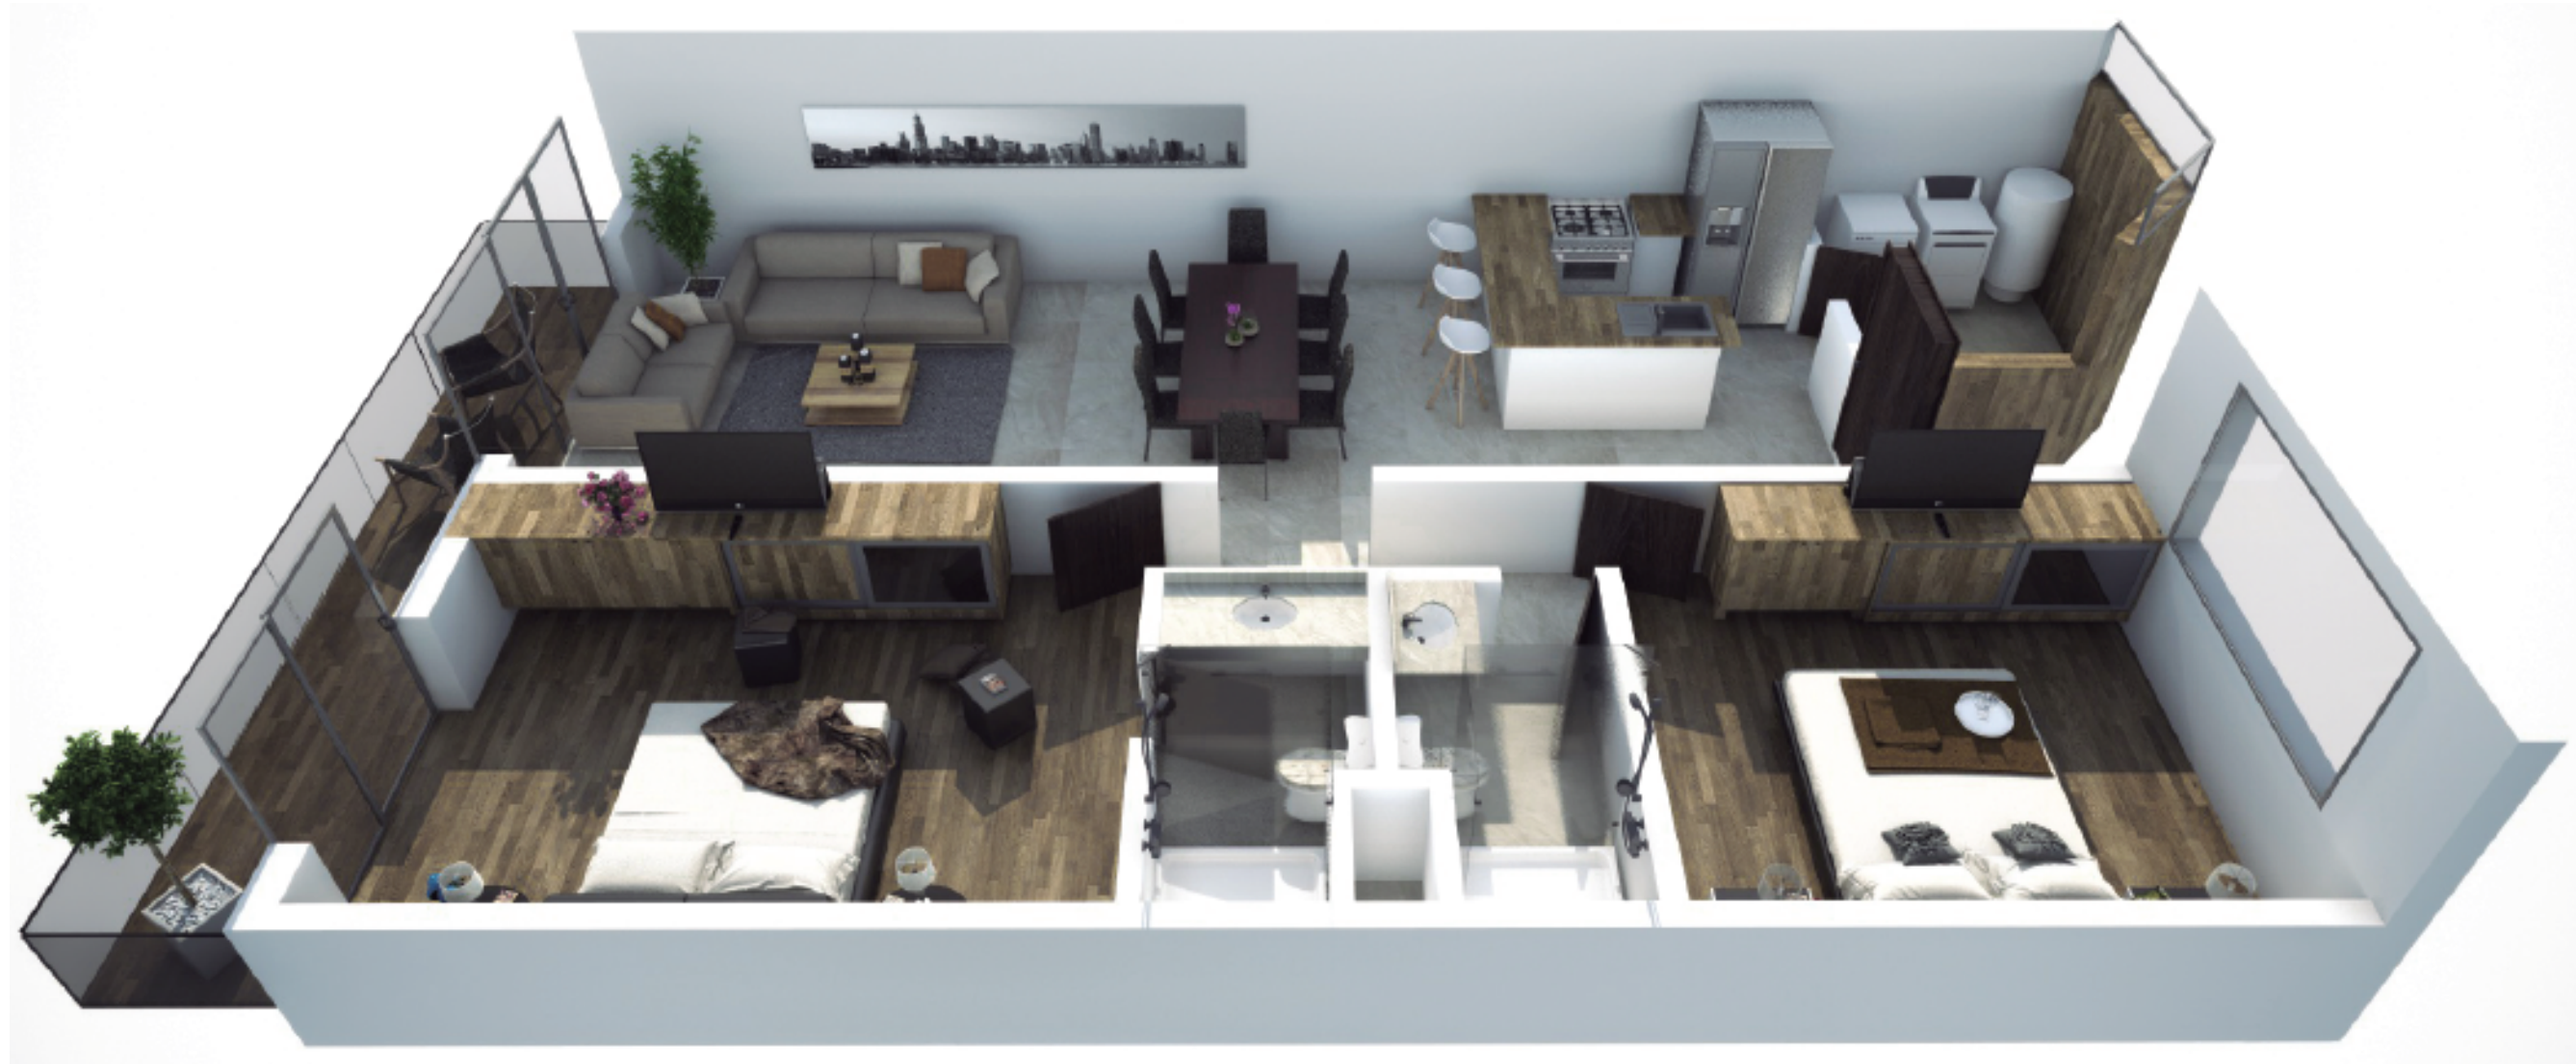

La Valetta Residencial

- **DEPARTAMENTO:** A26
- **NIVEL:** Segundo Nivel
- **ESTACIONAMIENTO:** 2 Cajones

- **INTERIOR:** 101.52 mts²
- **TERRAZA:** 12.04 mts²
- **SUMA ÁREAS PRIVATIVAS:** 137.31 mts²