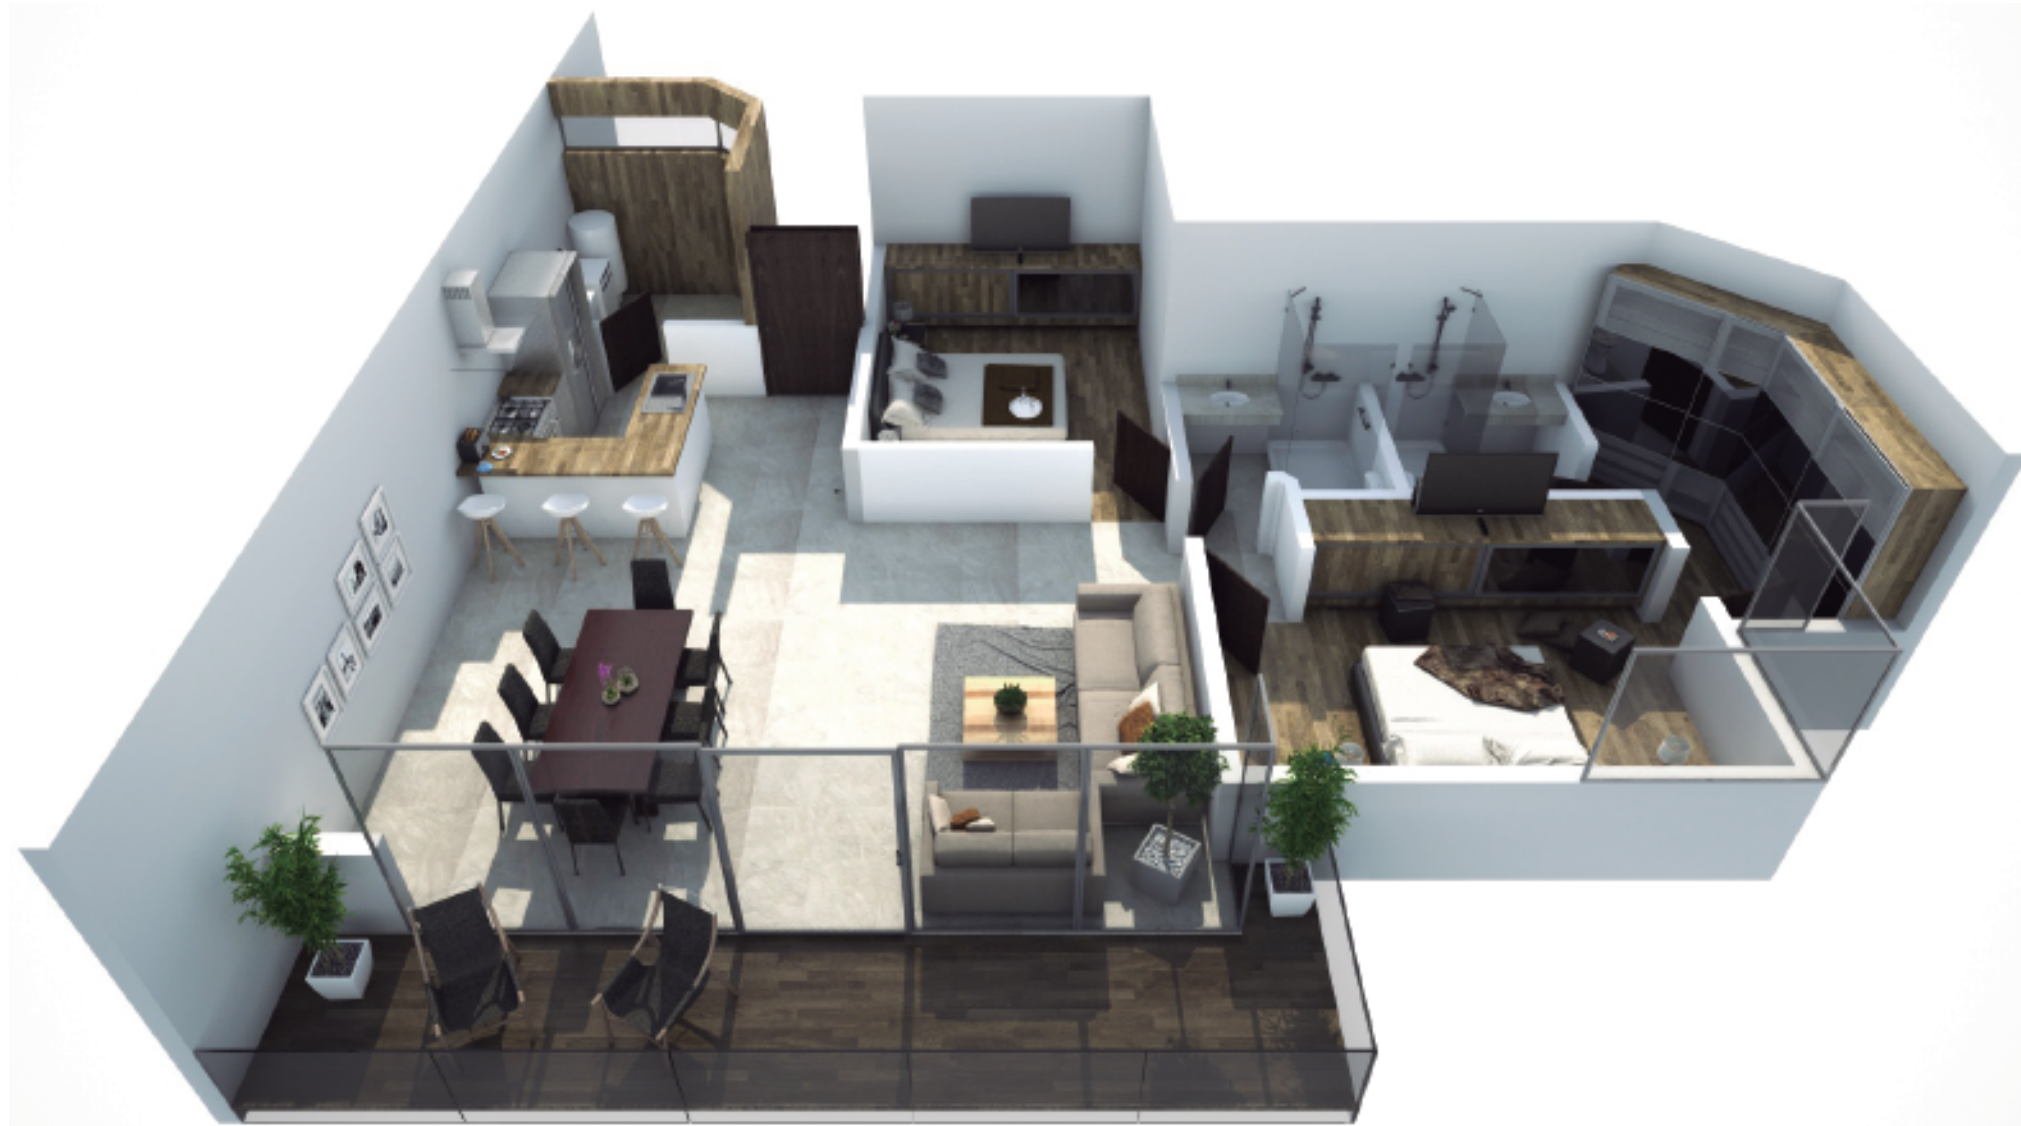

La Valetta Residencial

- **DEPARTAMENTO:** A31
- **NIVEL:** Tercer Nivel
- **ESTACIONAMIENTO:** 2 Cajones
- **BODEGA:** 6.60 mts2

- **INTERIOR:** 113.61 mts2
- **TERRAZA:** 13.96 mts2
- **SUMA ÁREAS PRIVATIVAS:** 157.92 mts2