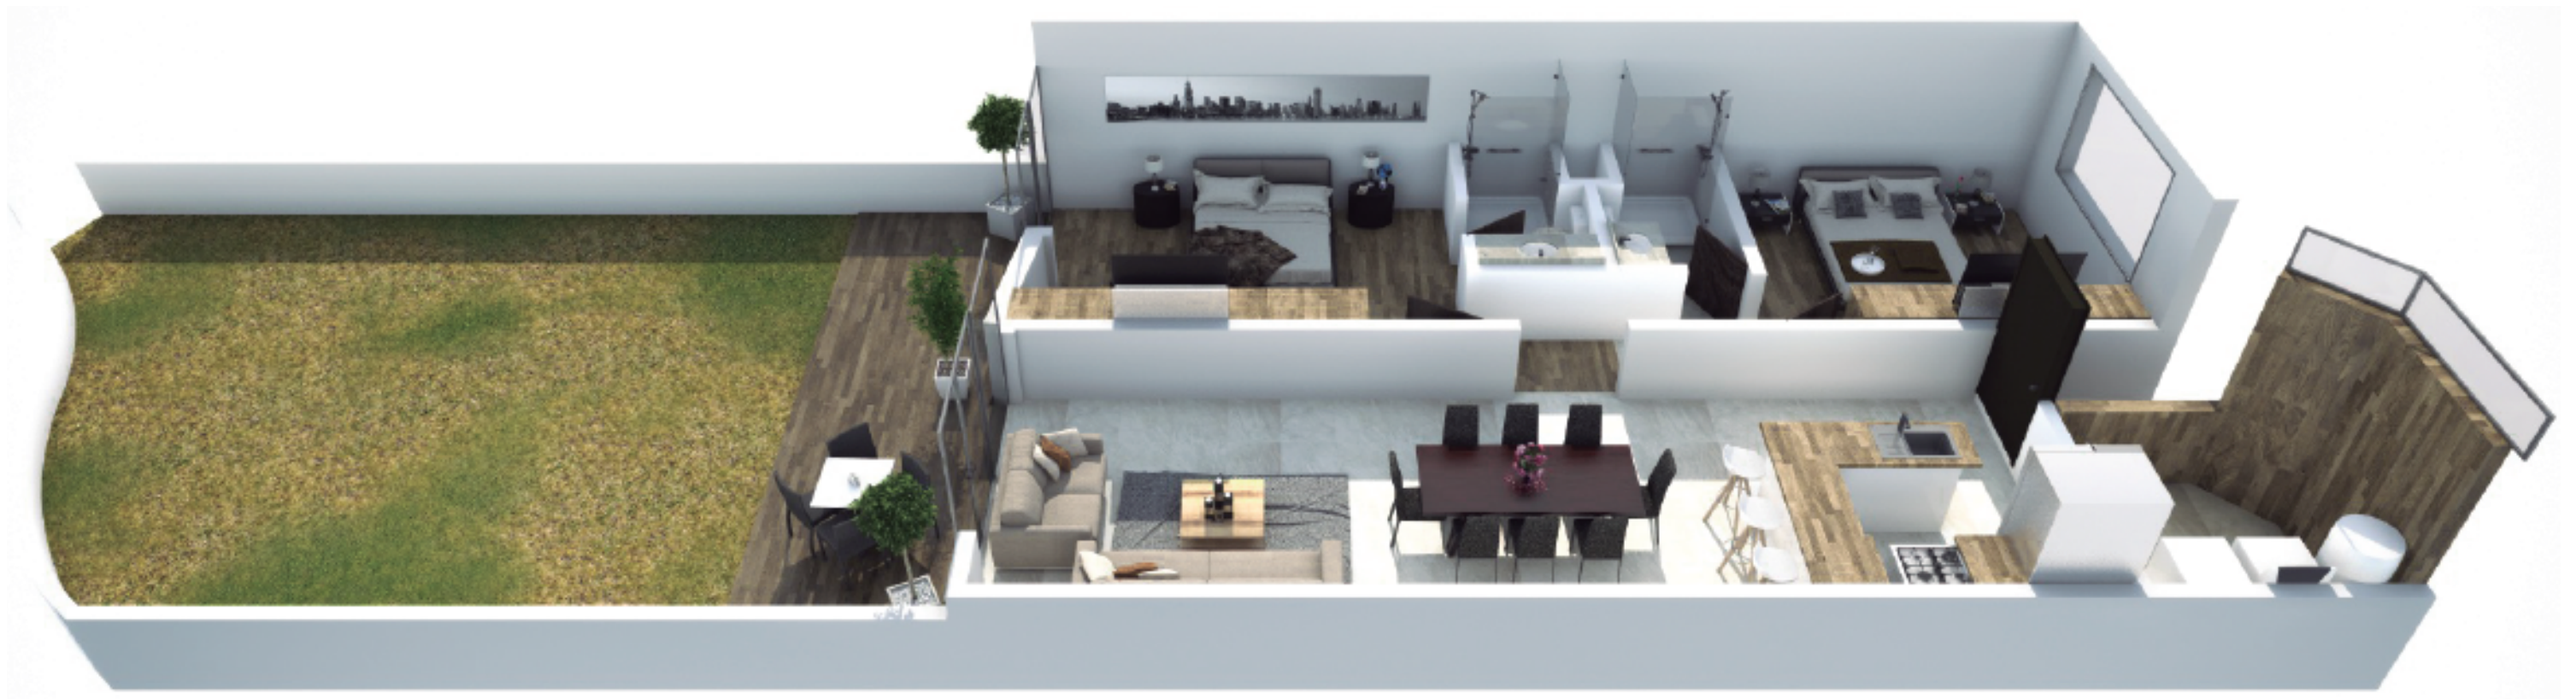

La Valetta Residencial

- **DEPARTAMENTO:** A02
- **NIVEL:** Planta Baja
- **ESTACIONAMIENTO:** 2 Cajones
- **BODEGA:** 6.85 mts2

- **INTERIOR:** 101.45 mts2
- **TERRAZA:** 19.13 mts2
- **JARDÍN:** 65.03 mts2
- **SUMA ÁREAS PRIVATIVAS:** 216.21 mts2